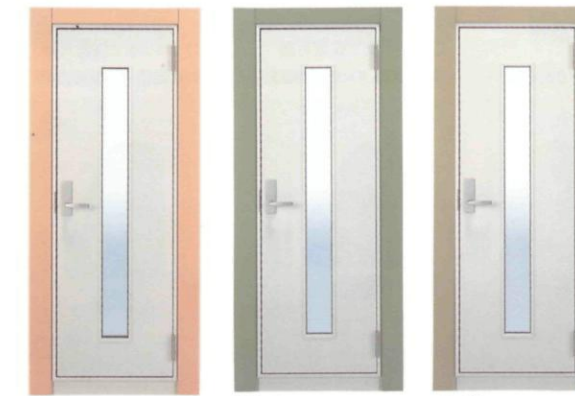

<ドア>

ピンク

グリーン

ベージュ

簡単組み立て

3畳タイプの場合、
3時間程度で組み立て
られます。

しっかり防音

Dr-30/Dr-35/Dr-40
の遮音性能から用途に
合わせて選べます。