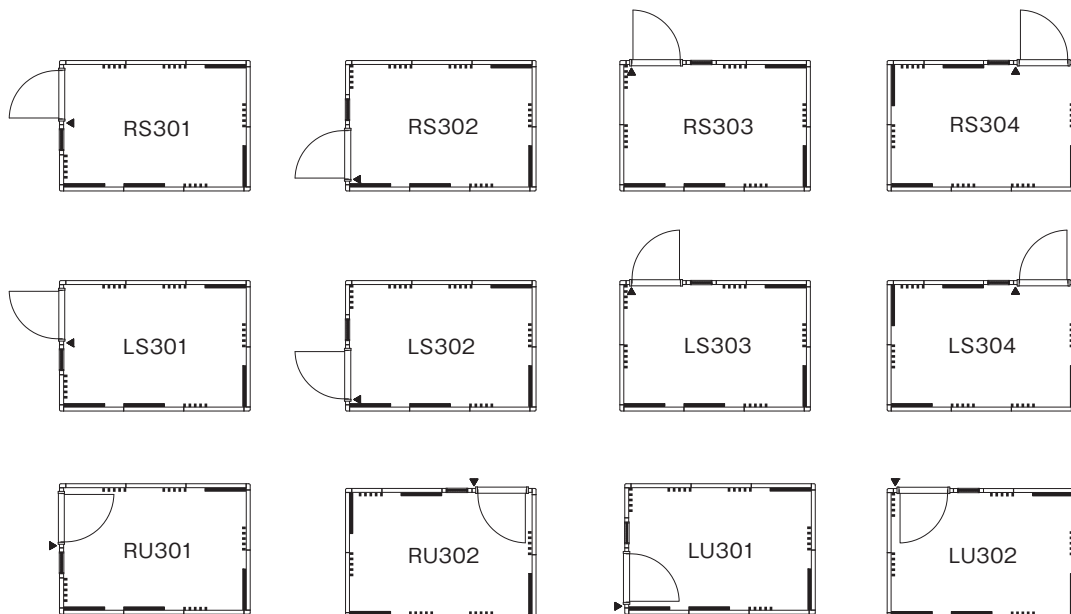

3.0畳タイプ F調音パネル:4枚 F吸音パネル:5枚

※オプションの音場天井パネルは、最大で8枚取付可能です。