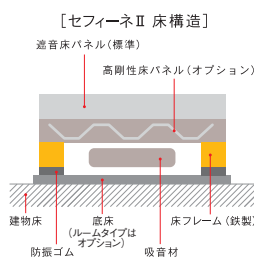

階下への遮音性能を強化

剛性の高い床フレームと防振ゴムにより、階下への遮音性能を従来の商品より強化しました。高剛性床パネル(オプション)により、さらに階下への防音効果を高めることができます。