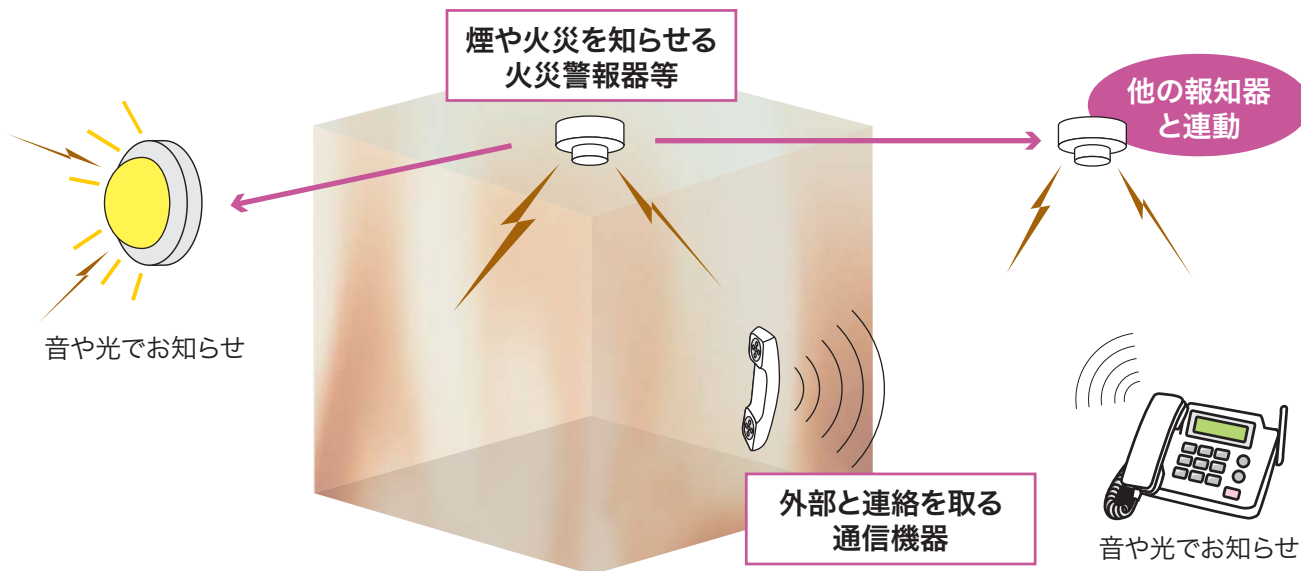

※オプションの音場天井パネルは、最大で12枚取付可能です。

4.3畳タイプ F調音パネル: 5枚 F吸音パネル: 6枚

※オプションの音場天井パネルは、最大で12枚取付可能です。

セフィーネシリーズをご検討・ご購入された方に 安全上、下記のような設備を推奨します。

- ① 消防法により住宅への住宅用火災警報器等の設置が義務付けられました。
- ② 戸建住宅内で防音室をご使用の場合、安全上「煙式住宅用火災警報器」の設置をお勧めします。
※設置義務の詳細は、市町村条例により定められています。
- ③ 共同住宅内で防音室をご使用の場合、マンション管理会社にご確認の上、「自動火災報知器」を設置ください。