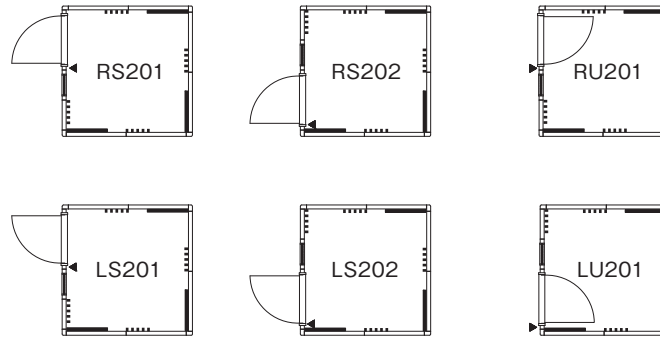

CEFINE II ルームタイプ ドア設置バリエーション

- : セフィーネIIルームタイプに付属するF調音パネル
- ⋯ : セフィーネIIルームタイプに付属するF吸音パネル
- ▼ : 照明スイッチの位置

2.0畳タイプ F調音パネル:3枚 F吸音パネル:4枚

※オプションの音場天井パネルは、最大で6枚取付可能です。