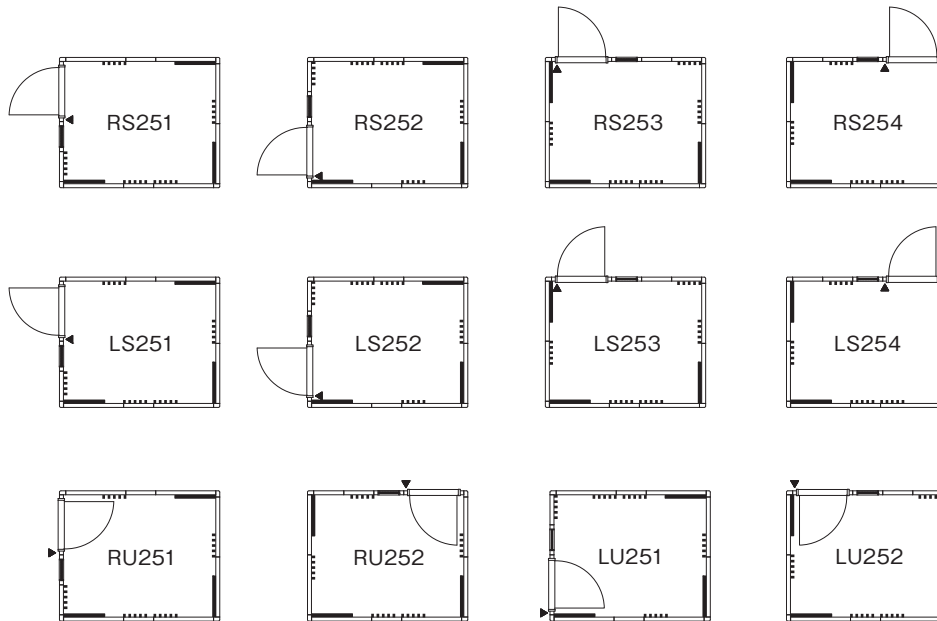

— : セフィーネIIボックスタイプに付属する壁掛音場パネル
▲ : 照明スイッチの位置

0.8畳タイプ

※オプションの音場天井パネルは、取付できません。

1.2畳タイプ

※オプションの音場天井パネルは、最大で2枚取付可能です。

1.5畳タイプ

※オプションの音場天井パネルは、最大で4枚取付可能です。

CEFINE II ルームタイプ ドア設置バリエーション

- : セフィーネIIルームタイプに付属するF調音パネル
- ⋯ : セフィーネIIルームタイプに付属するF吸音パネル
- ▼ : 照明スイッチの位置

2.0畳タイプ F調音パネル:3枚 F吸音パネル:4枚

※オプションの音場天井パネルは、最大で6枚取付可能です。

2.5畳タイプ F調音パネル:3枚 F吸音パネル:5枚

※オプションの音場天井パネルは、最大で8枚取付可能です。

3.0畳タイプ F調音パネル:4枚 F吸音パネル:5枚