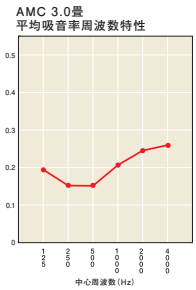

②ルームタイプは長時間使っても聴き疲れのない快適な音環境です。F調音パネルの設置により、周波数バランスの悪さを解消、スッキリと引き締まった響きとなります。不要な響きがおさえられ、ひとつひとつの音を正確に聞きわけることができます。