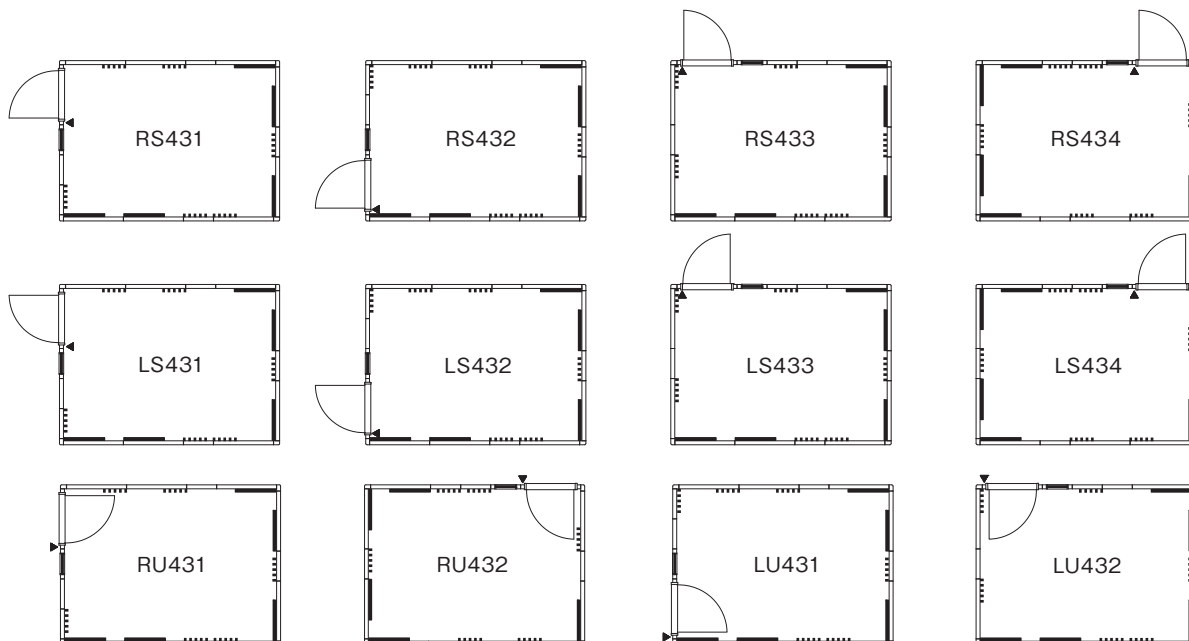

4.3畳タイプ F調音パネル: 5枚 F吸音パネル: 6枚

※オプションの音場天井パネルは、最大で12枚取付可能です。