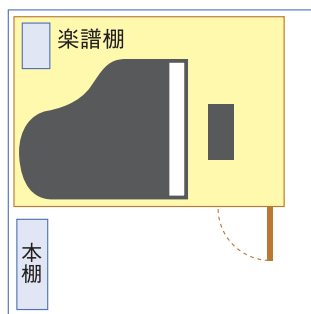

AMCB43H/C (Dr-35) ¥1,800,000 / ¥2,000,000
 AMCC43H/C (Dr-40) ¥2,200,000 / ¥2,400,000

防音室本体価格には組立・運送料は含まれておりません。
 外形寸法 [W×D×H(mm)] = 2355×3237×2088/2288
 室内寸法 [W×D×H(mm)] = 2165×3047×1963/2163

8畳間設置イメージ

8畳間設置例