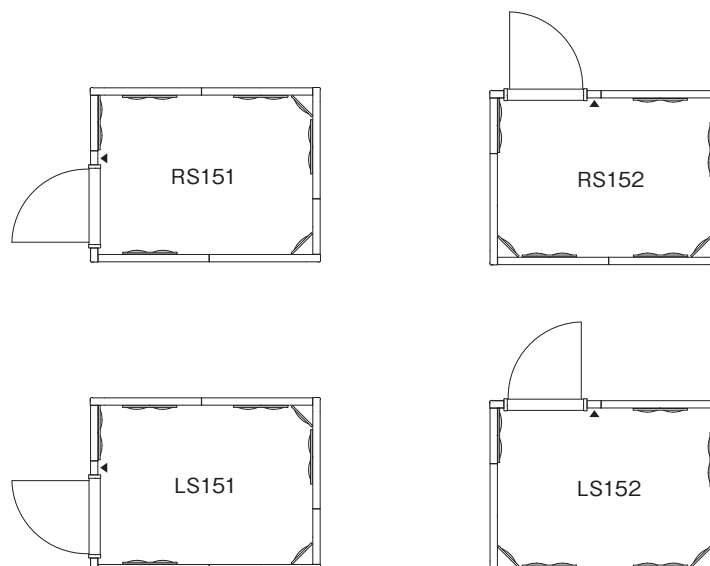

— : セフィーネIIボックスタイプに付属する壁掛音場パネル
▲ : 照明スイッチの位置

0.8畳タイプ

※オプションの音場天井パネルは、取付できません。

1.2畳タイプ

※オプションの音場天井パネルは、最大で2枚取付可能です。

1.5畳タイプ

※オプションの音場天井パネルは、最大で4枚取付可能です。

CEFINE II ルームタイプ ドア設置バリエーション