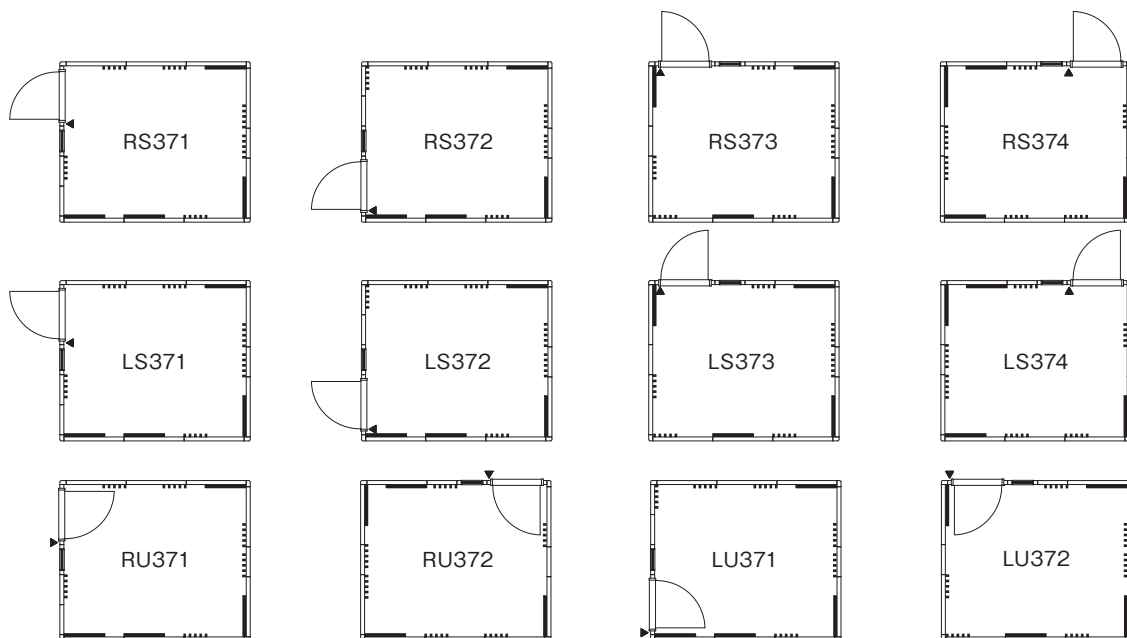

3.7畳タイプ F調音パネル: 4枚 F吸音パネル: 6枚

※オプションの音場天井パネルは、最大で12枚取付可能です。