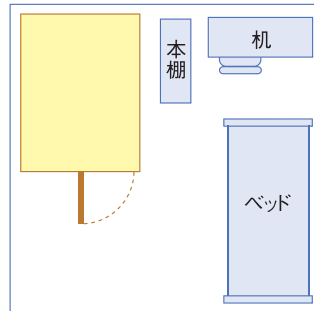

声楽やクラリネットに。

クラリネット、オーボエなど管楽器の立奏や、
声楽の練習に適したサイズです。

AMCB08H (Dr-35) ¥670,000
AMCC08H (Dr-40) ¥1,100,000

防音室本体価格には組立・運送料は含まれておりません。
外形寸法 [W×D×H(mm)] = 944×1385×2100
室内寸法 [W×D×H(mm)] = 757×1198×1921

0.8畳

声楽

クラリネット

フルート

ギター

床遮音:浮床
鉄製フレーム

ガラス窓付
防音ドア

換気扇
標準装備

LED照明
標準装備

エアコン
不可

音場パネル
(吸音・拡散)

音場天井
パネル不可

フルートやサクスに。

腕の動きが自由になり、フルートなどが
余裕をもって練習できる広さです。

AMCB12H/C (Dr-35) ¥770,000 / ¥910,000
AMCC12H/C (Dr-40) ¥1,200,000 / ¥1,350,000

防音室本体価格には組立・運送料は含まれておりません。
外形寸法 [W×D×H(mm)] = 1385×1385×2100/2300
室内寸法 [W×D×H(mm)] = 1198×1198×1963/2163

1.2畳

声楽

サクス

クラリネット

フルート

ギター

床遮音:浮床
鉄製フレーム

ガラス窓付
防音ドア

換気扇
標準装備

LED照明
標準装備

エアコン
取付可

音場パネル
(吸音・拡散)

チェロなど弦楽器の練習にも。

椅子に座ってゆったり練習できる広さ。
チェロなど弓を使う弦楽器の練習にも。

AMCB15H/C (Dr-35) ¥850,000 / ¥990,000
AMCC15H/C (Dr-40) ¥1,300,000 / ¥1,500,000

防音室本体価格には組立・運送料は含まれておりません。
外形寸法 [W×D×H(mm)] = 1385×1826×2100/2300
室内寸法 [W×D×H(mm)] = 1198×1639×1963/2163

1.5畳

声楽

サクス

クラリネット

フルート

ギター

チェロ

8畳間設置例

床遮音:浮床
鉄製フレーム

ガラス窓付
防音ドア

換気扇
標準装備

LED照明
標準装備

エアコン
取付可

音場パネル
(吸音・拡散)

価格は希望小売価格(税抜)です。