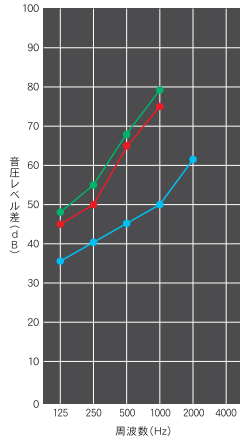

(Drは遮音性能を表す単位で、数字が大きいほど性能が高くなります)

[セフィーネIIの遮音性能]

階下への遮音性能を強化

剛性の高い床フレームと防振ゴムにより、階下への遮音性能を従来の商品より強化しました。高剛性床パネル(オプション)により、さらに階下への防音効果を高めることができます。

[セフィーネII階下への遮音性能]

NEW LED照明採用でお手入れ簡単 (ルームタイプはオプション)

LED照明は寿命が約40,000時間(1日10時間の使用で10年以上)*と長寿命で、交換の手間などを大幅に削減できます。昼白色(5000K)の為、自然光に近い光の色で照らしてくれます。