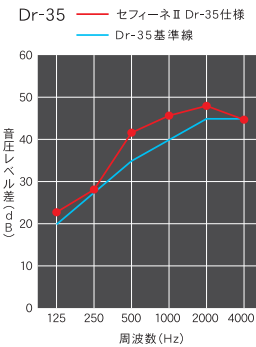

[セフィーネIIの遮音性能]