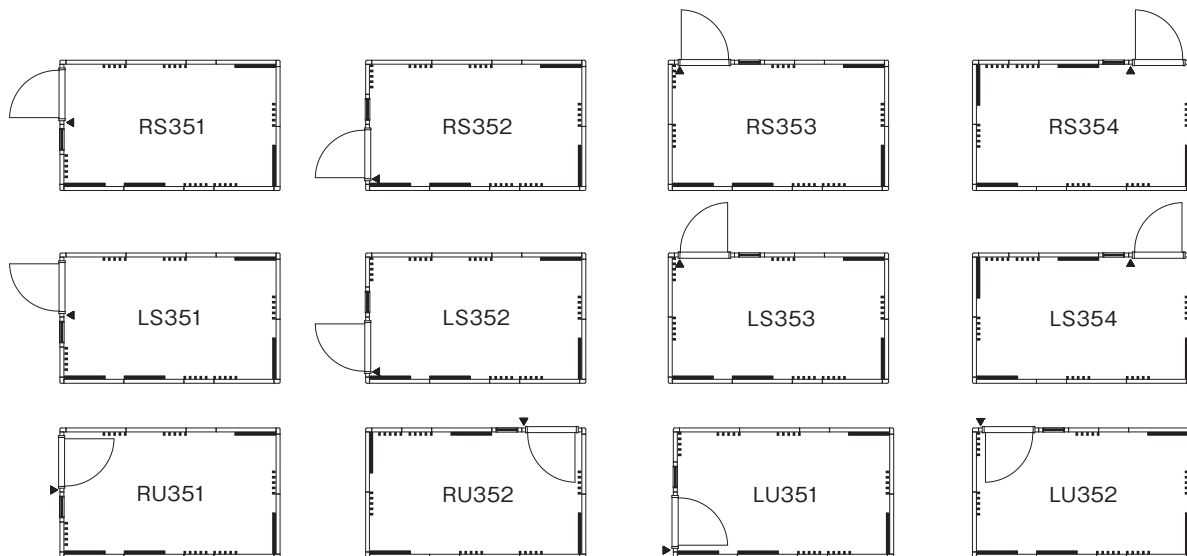

※オプションの音場天井パネルは、最大で8枚取付可能です。

CEFINE II ルームタイプ ドア設置バリエーション

- : セフィーネIIルームタイプに付属するF調音パネル
- ⋯ : セフィーネIIルームタイプに付属するF吸音パネル
- ▼ : 照明スイッチの位置

3.5畳タイプ F調音パネル: 4枚 F吸音パネル: 6枚

※オプションの音場天井パネルは、最大で10枚取付可能です。

3.7畳タイプ F調音パネル: 4枚 F吸音パネル: 6枚