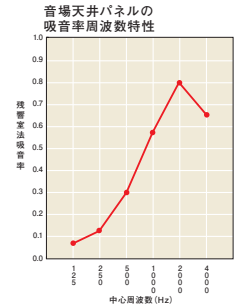

音楽自由空間で、あなただけの音を奏でてください。

さらに広く高くなった室内。明るく開放感のある窓。そのゆとりを実感してください。

誰に気兼ねすることなく自由に、そして心ゆくまで音楽を楽しみたい。そんな思いをヤマハがかなえます。

あなたの毎日の音楽生活を、より魅力的に。セフィーネIIからの願いです。

NEW 音場天井パネルをオプション化。更なる快適音場へ。

お客様からの響きのニーズに幅広くお応えする為、天井用の音場パネルをオプション発売。天井からの反射音を和らげ、部屋全体の響きをさらに抑えることができるようになりました。落下防止材付の為、お体や大切な楽器も安心です。

※取付は専門の組立業者が行います。

快適音場

①ボックスタイプの音場パネルは不要な響きをおさえるとともに、表面の曲面形状により、音の拡散を高めることで音場をコントロール。自然な響きを実現しました。

②ルームタイプは長時間使っても聴き疲れのない快適な音環境です。F調音パネルの設置により、周波数バランスの悪さを解消、スッキリと引き締まった響きとなります。不要な響きがおさえられ、ひとつひとつの音を正確に聞きわけることができます。

優れた防音効果

音は空気の伝わりと床や壁からの振動によって伝わります。セフィーネIIは、床、壁、天井に優れた遮音性能を持つ独自の技術を取り入れることで、高い防音性能を確保。用途に合わせてDr-35、Dr-40の2つの遮音性能からお選びください。

(Drは遮音性能を表す単位で、数字が大きいほど性能が高くなります)

階下への遮音性能を強化

剛性の高い床フレームと防振ゴムにより、階下への遮音性能を従来の商品より強化しました。高剛性床パネル(オプション)により、さらに階下への防音効果を高めることができます。

NEW LED照明採用でお手入れ簡単 (ルームタイプはオプション)

LED照明は寿命が約40,000時間(1日10時間の使用で10年以上)*と長寿命で、交換の手間などを大幅に削減できます。昼白色(5000K)の為、自然光に近い光の色で照らしてくれます。

※製品の寿命を保証するものではありません。