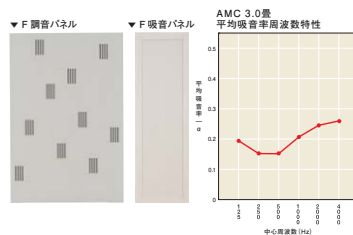

AVITECS CEFINE II

セフィーネII

ROOM
TYPE

※Fix窓2枚はオプションになります。

調音パネル採用により快適音場

ルームタイプは長時間使っても聴き疲れのない快適な音環境です。F調音パネルの設置により、周波数バランスの悪さを解消、スッキリと引き締まった響きとなります。不要な響きがおさえられ、ひとつひとつの音を正確に聞きわけることができます。

スピード組立 移設も可能

約3時間程度で組み立てられます。お部屋の床や壁を傷つけることなく設置できるので、転勤やお引越しの予定を控えている方でも安心です。

※防音室は、専門の組立業者が設置します。

開放感ある居住性とドア幅の拡大

防音と開放感を兼ね備えた大型Fix窓の採用により、明るく圧迫感のない空間を実現。ドア幅も広がりピアノの出し入れも可能になりました。また天井の高い2200タイプなら、音の広がりや響きがさらに豊かになります。

※音響透過損失測定値はガラス単体での性能値。

▼ 大型 Fix 窓

Dr-40 タイプには真空ガラスを取り入れ遮音性能を強化しています。