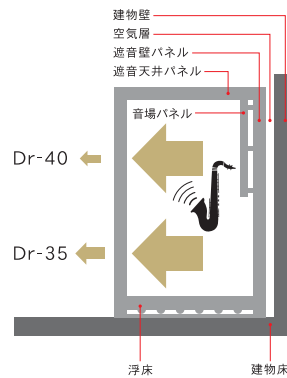

優れた防音効果

音は空気の伝わりと床や壁からの振動によって伝わります。セフィーネIIは、床、壁、天井に優れた遮音性能を持つ独自の技術を取り入れることで、高い防音性能を確保。用途に合わせてDr-35、Dr-40の2つの遮音性能からお選びください。

(Drは遮音性能を表す単位で、数字が大きいほど性能が高くなります)