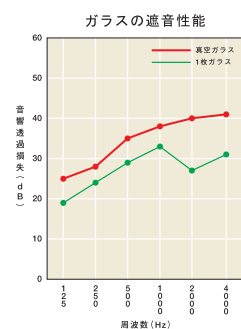

※音響透過損失測定値はガラス単体での性能値。