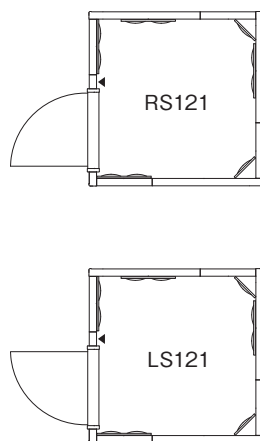

— : セフィーネIIボックスタイプに付属する壁掛音場パネル
▲ : 照明スイッチの位置

0.8畳タイプ

※オプションの音場天井パネルは、取付できません。

1.2畳タイプ

※オプションの音場天井パネルは、最大で2枚取付可能です。

1.5畳タイプ

※オプションの音場天井パネルは、最大で4枚取付可能です。

CEFINE II ルームタイプ ドア設置バリエーション