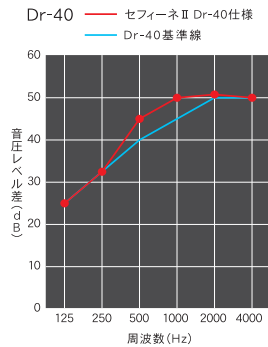

[セフィーネIIの遮音性能]