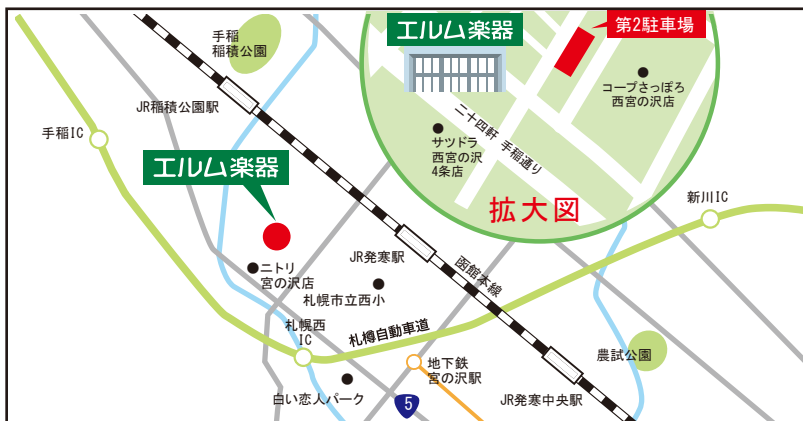

Izumi Takada

島田 聖子

Seiko Shimada

2026. 8. 2 (Sun)

1st Open 12:30
Start 13:15~

2nd Open 17:30
Start 18:15~

<ConcertLive venue>

エルムホール

札幌市手稲区西宮の沢3条2丁目1-8

- ※[地下鉄東西線 宮の沢駅] 徒歩20分
- ※[中央バス・JRバス]西宮の沢4条3丁目 徒歩1分
- ※[JR 小樽駅]車で30分(高速道路)
- [JR 大麻駅(江別市)]車で35分(高速道路)
- [手稲 IC]車で8分[札幌西IC]小樽方面下車より車で11分
- [新川 IC]車で18分

<Play-guide>

・エルム楽器本店 TEL(011)350-1113

札幌市手稲区西宮の沢3条2丁目1-8

※水曜定休を除く、平日10時半-18時 土日祝10時-18時

・エルム楽器苫小牧支店 TEL(0144)32-7248

苫小牧市寿町2丁目3-11

※木曜定休・日祝日不定休を除く 10時-18時

<Advance Tickets>

一般4,500円/通し8,500円

高校生以下3,500円/通し6,500円